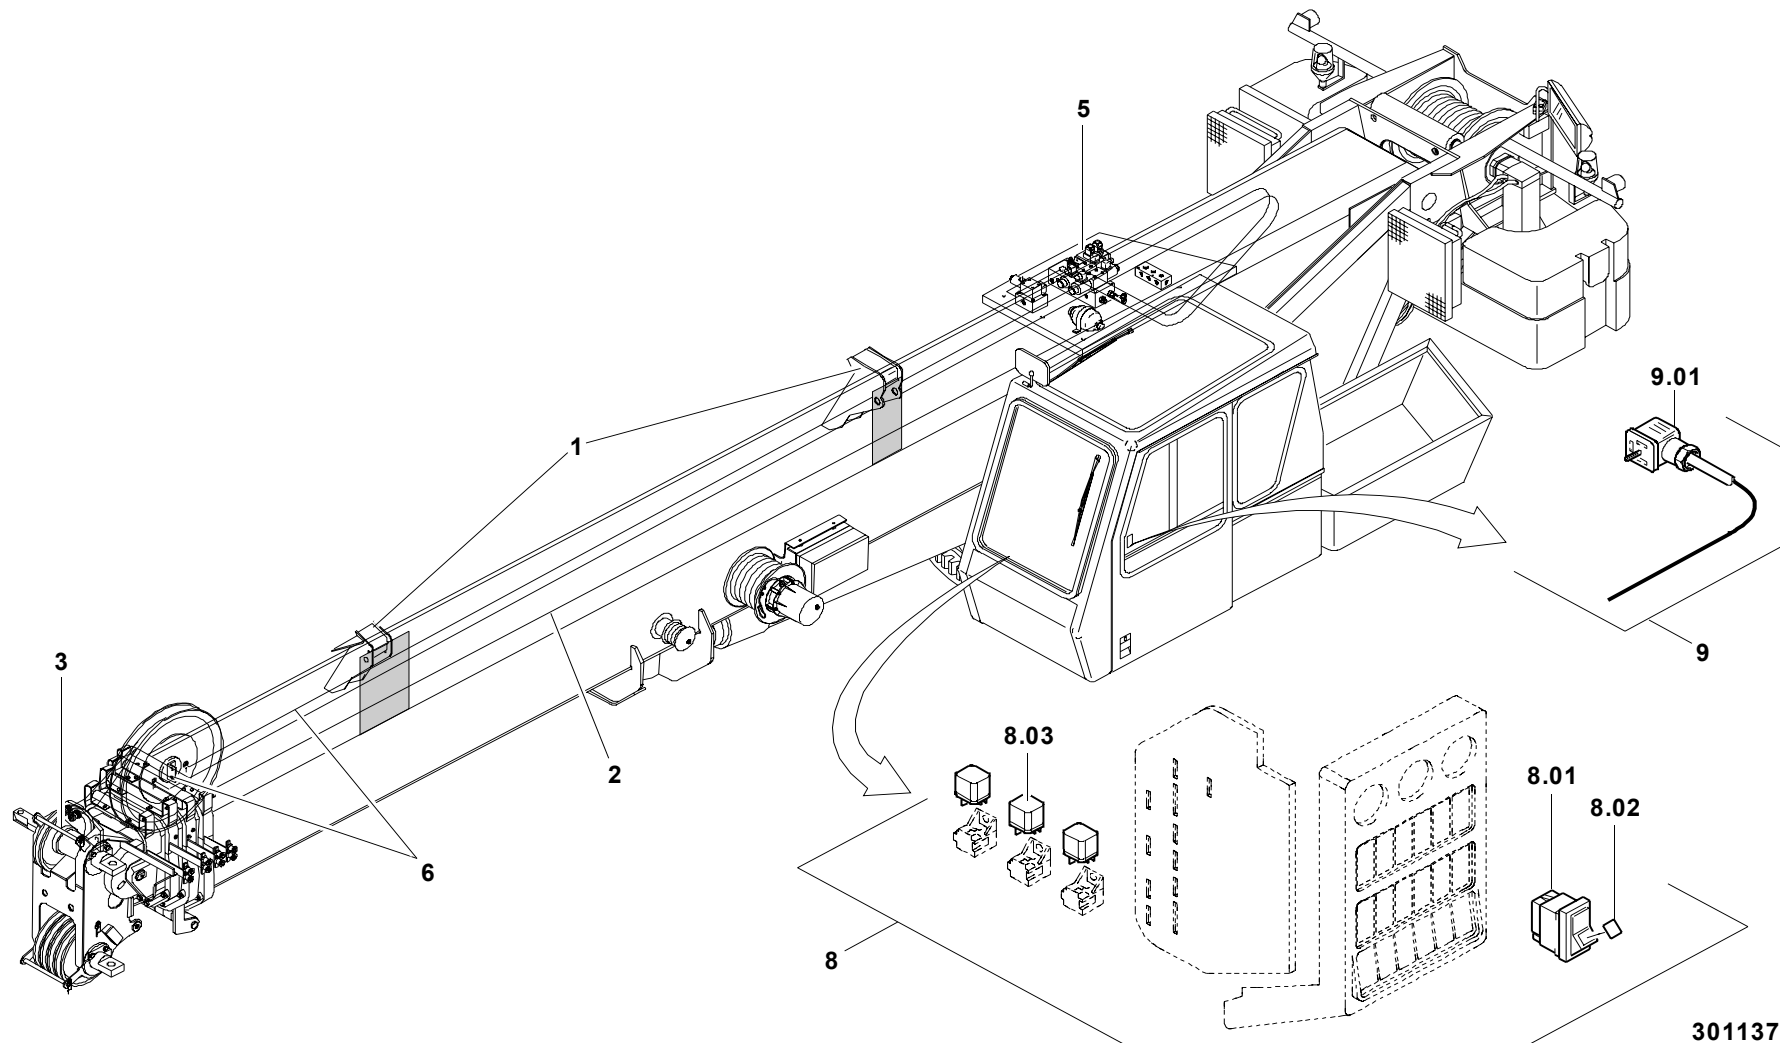

GROVE

ANBAUTEILE KLAPPSPITZE 9-15 M
ATTACHING PARTS SWING-AWAY JIB 9-15 M

BILDTADEL
PICTORIAL DISPLAY

GMK 3050
BE 710
G 173

09.02

3011378-ETL B

1/1

3011378-B-BL01
0902-3050